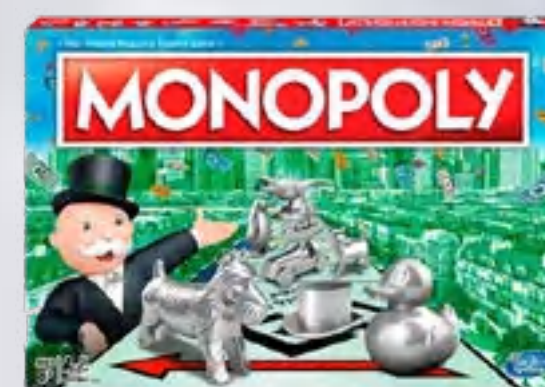

REF: C1009A
JUEGO DE MESA MONOPOLY
CLASSIC