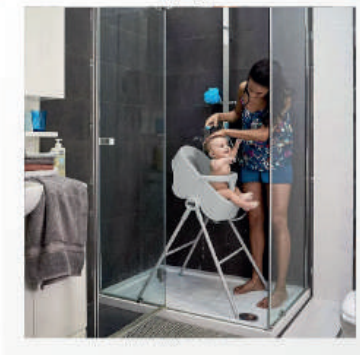

# Bañeras y Cambiadores

**BAÑERA PEGABLE RECIEN NACIDO**

REF: 08310D

**BAÑERA C/DUCHA RECIEN NAC. AZUL**

REF: 18290B

**BAÑERA DE BEBE GRIS BUBBLE NEST**

REF: 00079117190000

**BAÑERA CON POSICIONADOR BEBÉ**