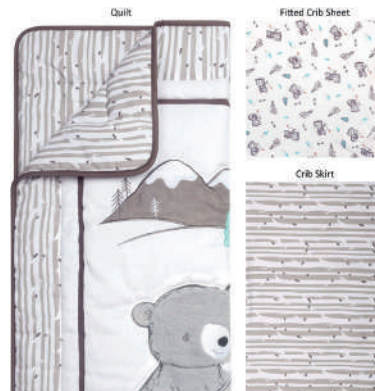

JUEGO DE CUNA 3PC GONE FISHING

REF: 103517

Trend Lab