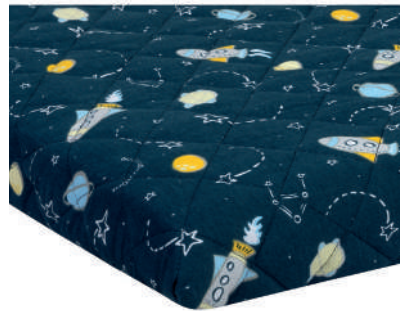

**CUBRECOLCHA DE PORTA CRIB -  
ROCKETS**

REF: 103391

**CUBRECOLCHA DE PORTA CRIB -  
UNICORNIO**

REF: 103388

**SABANA DE CUNA 1 PC  
NEUTRAL OSZ**

REF: 220611140N01OSZ

**SABANITA  
ELEFANTE**

REF: 70201-B