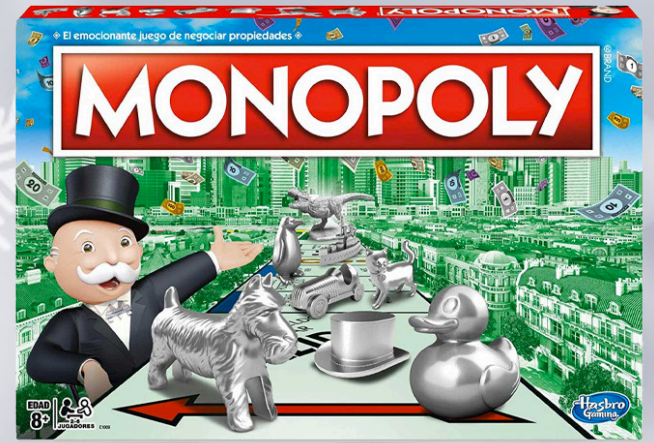

REF: 0670
ARRASTRADERA HUMPTY DUMPTY

REF: C1009
JUEGO MESA MONOPOLY CLASSIC