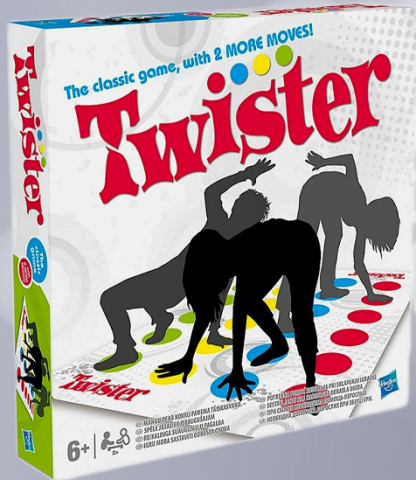

REF: 98831
JUEGO MESA TWISTER