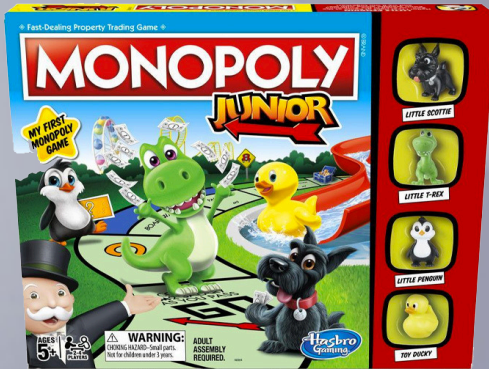

REF: 80-508422
JUEGO 1RA INFANCIA PERRITO MELODIAS

REF: 2000-NL-A
MI GUITARRA ROCK STAR

REF: 2055-C
TECLADO SUPERSTAR

REF: 0691
PELUCHE LEON CANTA CONMIGO

REF: 3026-A
SET MARACAS ELEFANTE

REF: 0670
ARRASTRADERA HUMPTY DUMPTY

DISTRIBUIDOR EXCLUSIVOS

REF: 98831
JUEGO MESA TWISTER

REF: A2120
JUEGO DE MESA - JENGA

REF: C1009
JUEGO MESA MONOPOLY CLASSIC

REF: A6984
JUEGO DE MESA MONOPOLIO

REF: A6984
JUEGO DE MESA MONOPOLIO

REF: B2176
JUEGO DE MESA OPERACION