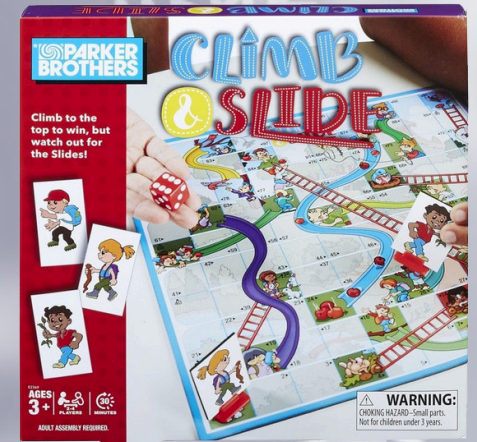

REF: E2369
JUEGO DE MESA - P.BROTHERS
ESCALERITAS