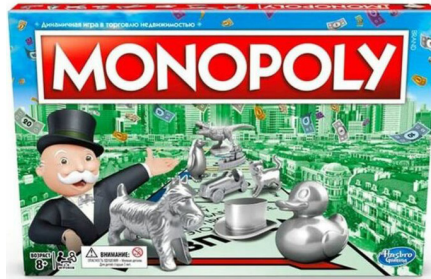

Mochila Baby Shark
RD\$ 1,270.00

Mochilas Licencias Surtidas
RD\$ 1,185.00

Mochila Paw Patrol
RD\$ 1,445.00

Mochila Minnie con Lonchera
RD\$ 1,625.00

Mochila con Lonchera Frozen
RD\$ 1,625.00

LOL Mochila con Lonchera
RD\$ 1,978.00

LOL Mochila con Lonchera
RD\$ 1,978.00

Lonchera Baby Shark
RD\$ 725.00

Lonchera Paw Patrol
RD\$ 725.00

Lonchera Paw Patrol
RD\$ 592.00

DISTRIBUIDOR EXCLUSIVO

Cranium Fiesta
RD\$ 1,385.00

Juego de Mesa - Conecta 4
RD\$ 1,100.00

Juego de Mesa - Clue
RD\$ 1,100.00

Monopolio Clásico
RD\$ 1,530.00

Juego de Mesa Guess Who
RD\$ 1,315.00

Juego de Mesa - Twister
RD\$ 1,620.00

Juego de Mesa - Monopolio
Electronic Banker
RD\$ 1,850.00

Juego de Mesa Buzz
Lightyear Operation
RD\$ 1,645.00