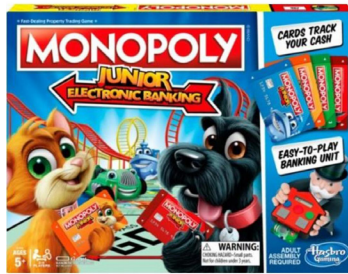

LOL Mochila con Lonchera
RD\$ 1,978.00

Lonchera Baby Shark
RD\$ 725.00

Lonchera Paw Patrol
RD\$ 725.00

Lonchera Paw Patrol
RD\$ 592.00

DISTRIBUIDOR EXCLUSIVO

Cranium Fiesta
RD\$ 1,385.00

Juego de Mesa - Conecta 4
RD\$ 1,100.00

Juego de Mesa - Clue
RD\$ 1,100.00

Monopolio Clásico
RD\$ 1,530.00

Juego de Mesa Guess Who
RD\$ 1,315.00

Juego de Mesa - Twister
RD\$ 1,620.00

Juego de Mesa - Monopolio
Electronic Banker
RD\$ 1,850.00

Juego de Mesa Buzz
Lightyear Operation
RD\$ 1,645.00

Play Doh Set Caramelos
RD\$ 3,235.00

Play Doh Colores
Explosivos
RD\$ 525.00

Play Doh Set Helados
Rollzies
RD\$ 1,540.00

DISTRIBUIDOR EXCLUSIVO

Dots: Portalapices Piña
RD\$ 1,760.00

Dots: Portafotos
Animales
RD\$ 1,320.00