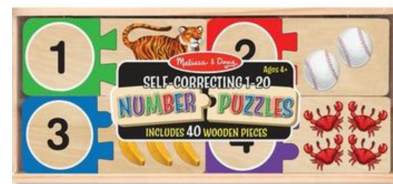

Rompecabeza Números
Autocorrección
RD$ 1,070.00