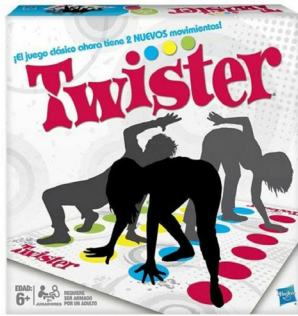

Juego de Mesa - Twister
RD$ 1,620.00