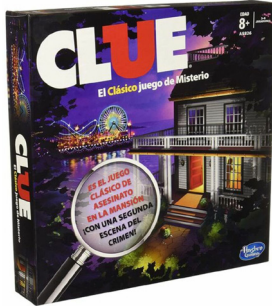

Mochila Baby Shark
RD\$ 1,270.00

Mochilas Licencias Surtidas
RD\$ 1,185.00

Mochila Paw Patrol
RD\$ 1,445.00

Mochila Minnie con Lonchera
RD\$ 1,625.00

Mochila con Lonchera Frozen
RD\$ 1,625.00

LOL Mochila con Lonchera
RD\$ 1,978.00

LOL Mochila con Lonchera
RD\$ 1,978.00

Lonchera Baby Shark
RD\$ 725.00

Lonchera Paw Patrol
RD\$ 725.00

Lonchera Paw Patrol
RD\$ 592.00

DISTRIBUIDOR EXCLUSIVO

Cranium Fiesta
RD\$ 1,385.00

Juego de Mesa - Conecta 4
RD\$ 1,100.00

Juego de Mesa - Clue
RD\$ 1,100.00

Monopolio Clásico
RD\$ 1,530.00

Juego de Mesa Guess Who
RD\$ 1,315.00

Juego de Mesa - Twister
RD\$ 1,620.00

Juego de Mesa - Monopolio
Electronic Banker
RD\$ 1,850.00

Juego de Mesa Buzz
Lightyear Operation
RD\$ 1,645.00